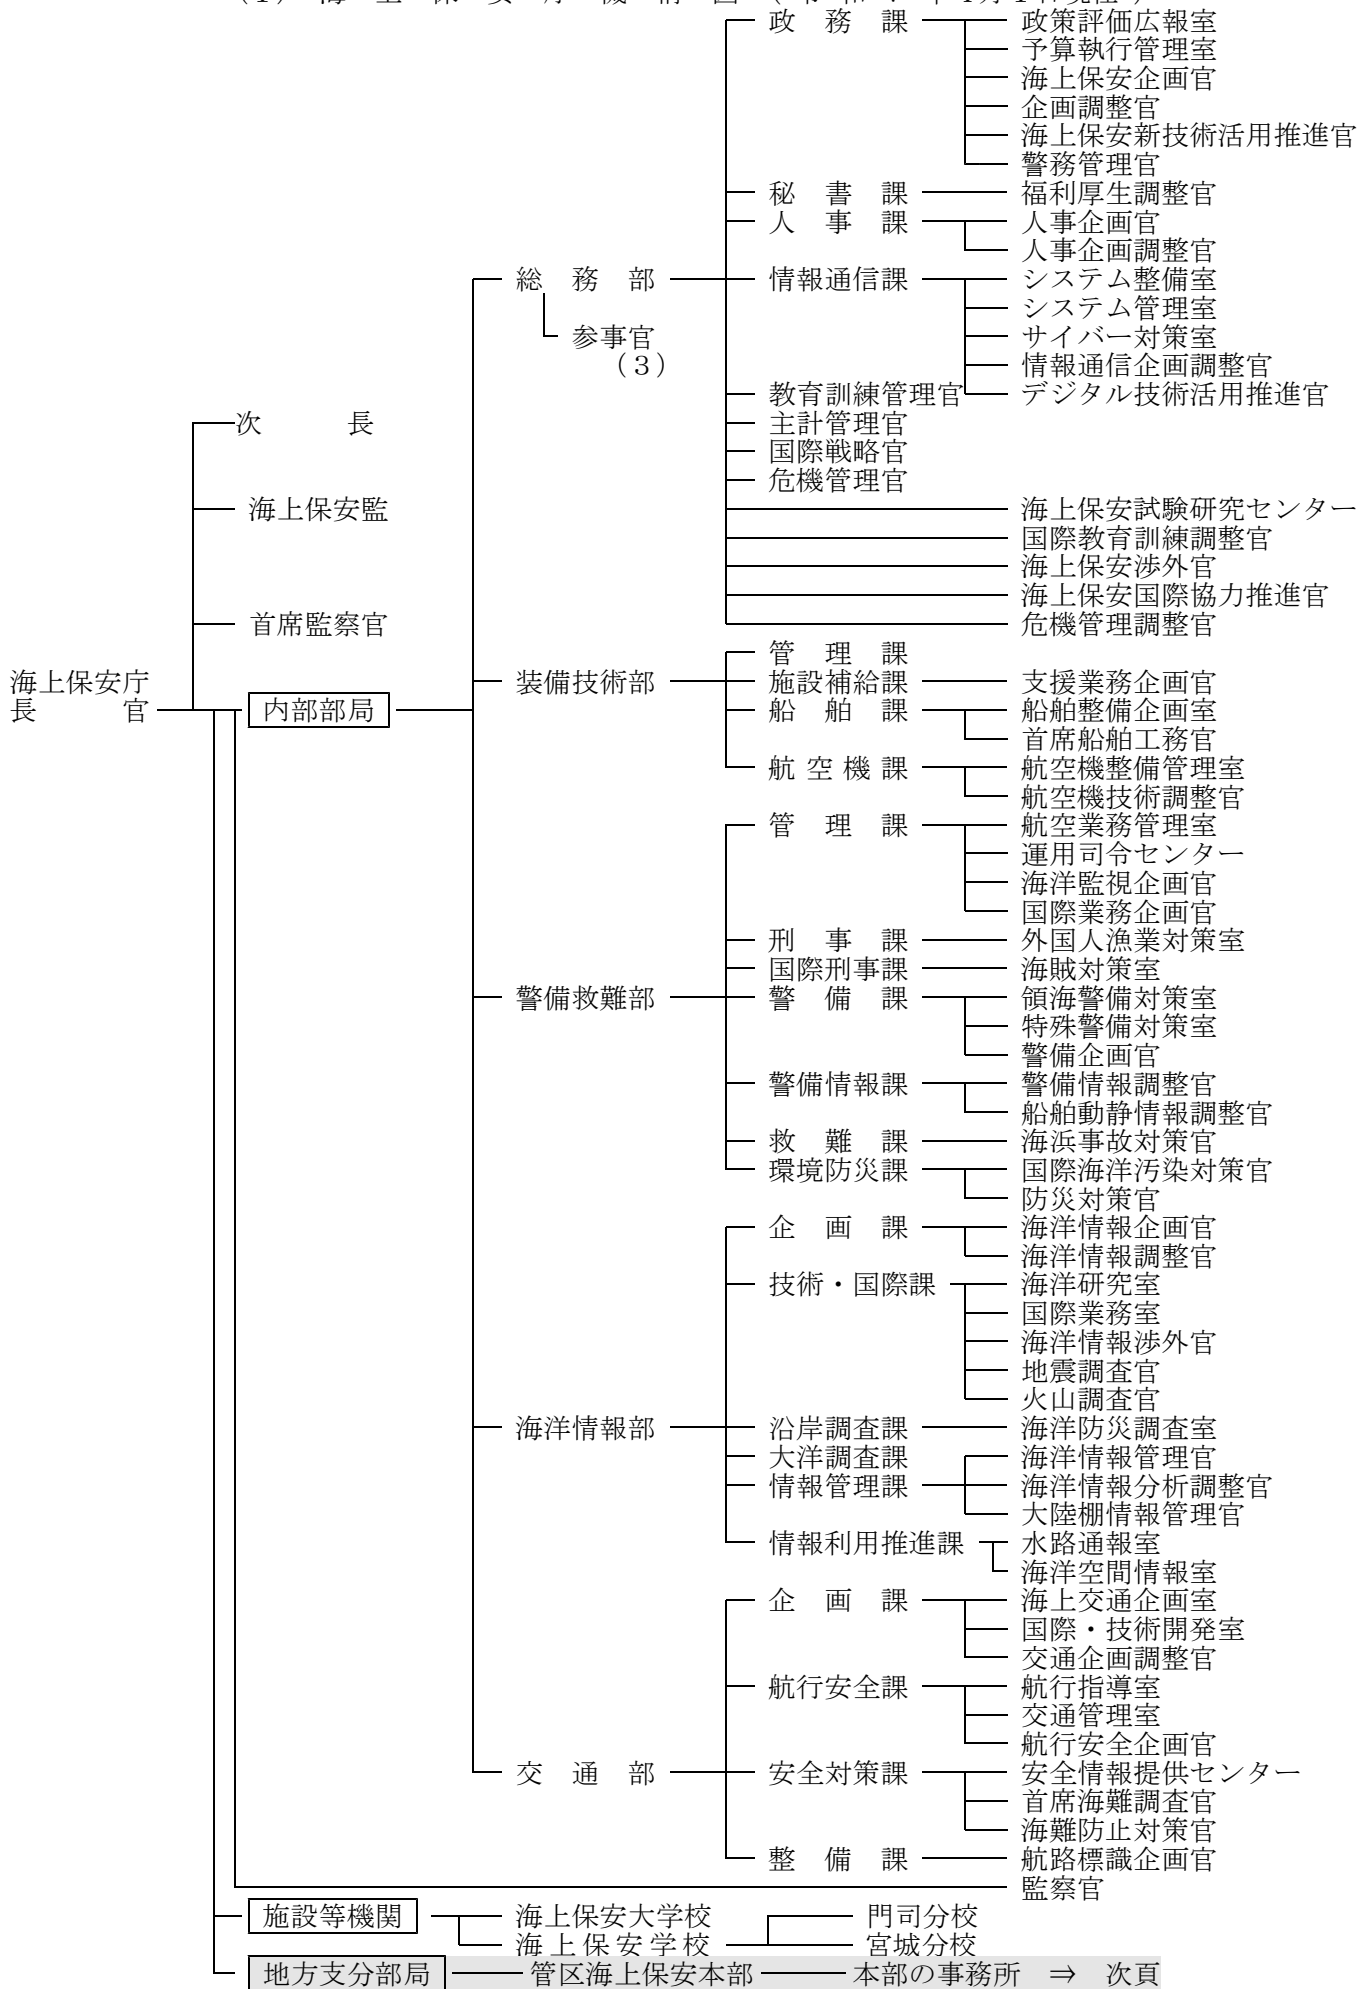

(1) 海上保安庁機構図 (令和7年4月1日現在)

(2) 地方支分部局機構図（令和7年4月1日現在）